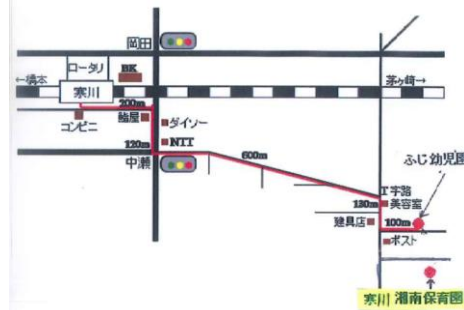

一時預かり保育

6か月～就学前まで(登録・予約制)

〒253-0113
神奈川県高座郡
寒川町大曲1丁目10番7号

TEL:0467-75-9100
fax:0467-40-4041

HP

<http://www.samukawa-shounanhoikuen.jp/>

来園をご希望の際はご連絡ください

車道が狭いのでお車でお越しの際は
お気を付け下さい